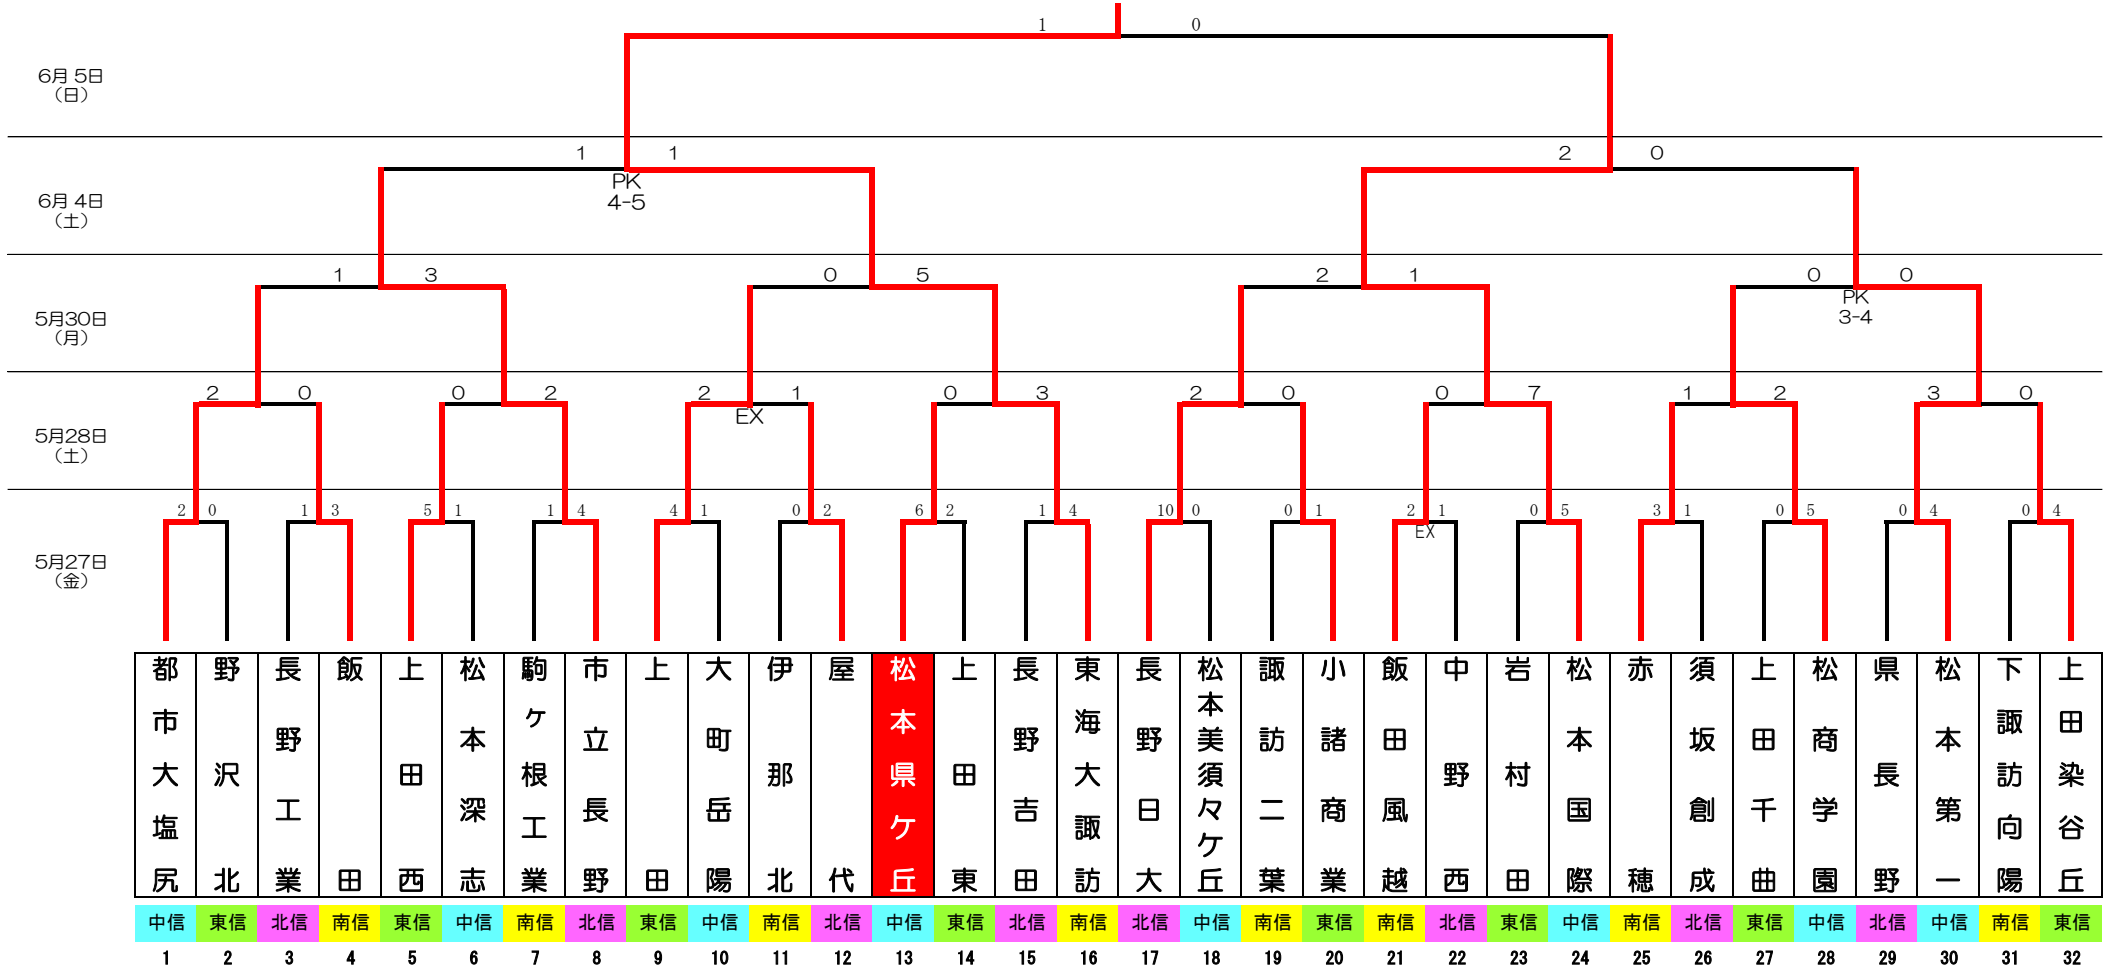

# 令和4年度 長野県高等学校総合体育大会 サッカー競技大会 男子の部 結果

## 東海大学付属諏訪 (7年ぶり2回目)

試合時間  
試合会場

トーナメントに記載

- A: 長野Uスタジアム    B: あがた運動公園多目的広場    C: かりがねサッカー場 (人工芝)    D: 千曲市サッカー場  
 E: 東京都市大学塩尻高等学校人工芝グラウンド    F: 中野市多目的サッカー場    G: 長野日本大学高等学校富竹グラウンド  
 H: 筑北村サッカー場    I: 長野県フットボールセンター松本市サッカー場