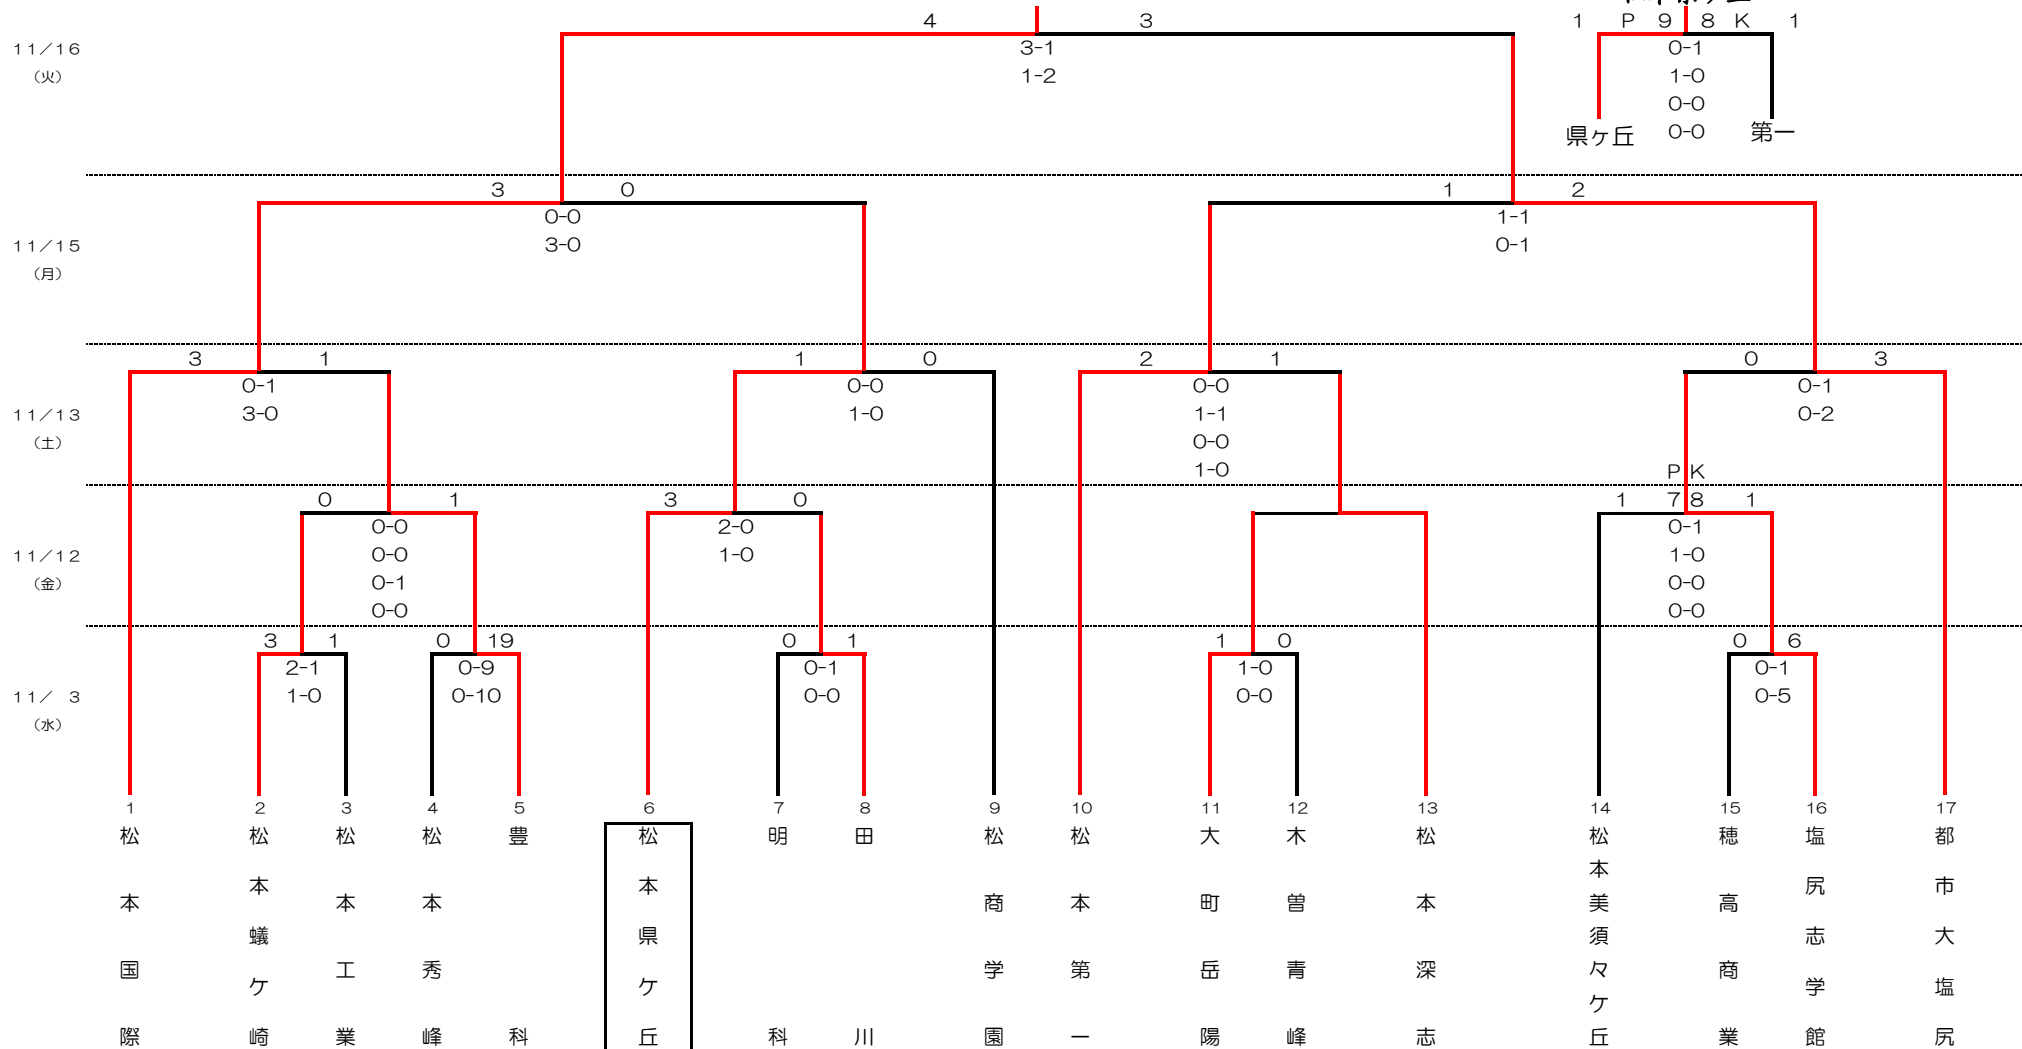

令和3年度 中信高等学校新人体育大会サッカー競技大会

松本国際

松本県ヶ丘

試合開始時間 第一日 (3日 (水)) ①10:00 ②12:00 ③14:00
 第二日 (12日 (金)) ①10:00 ②12:00
 第三日 (13日 (土))
 第四日 (15日 (月)) トーナメント表に記載
 第五日 (16日 (火))

試合会場

- A: 松本市サッカー場
- B: あがた運動公園多目的広場
- C: 松商学園総合グラウンド
- D: 東京都市大学塩尻高等学校人工芝グラウンド
- E: 筑北村サッカー場