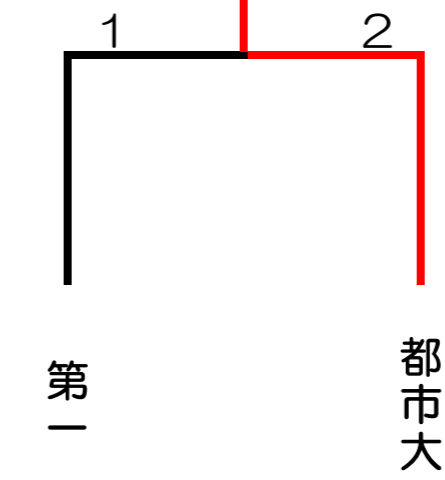

令和5年度 長野県高等学校総合体育大会サッカー競技 中信大会

松本国際

都市大塩尻

5/16
(火)