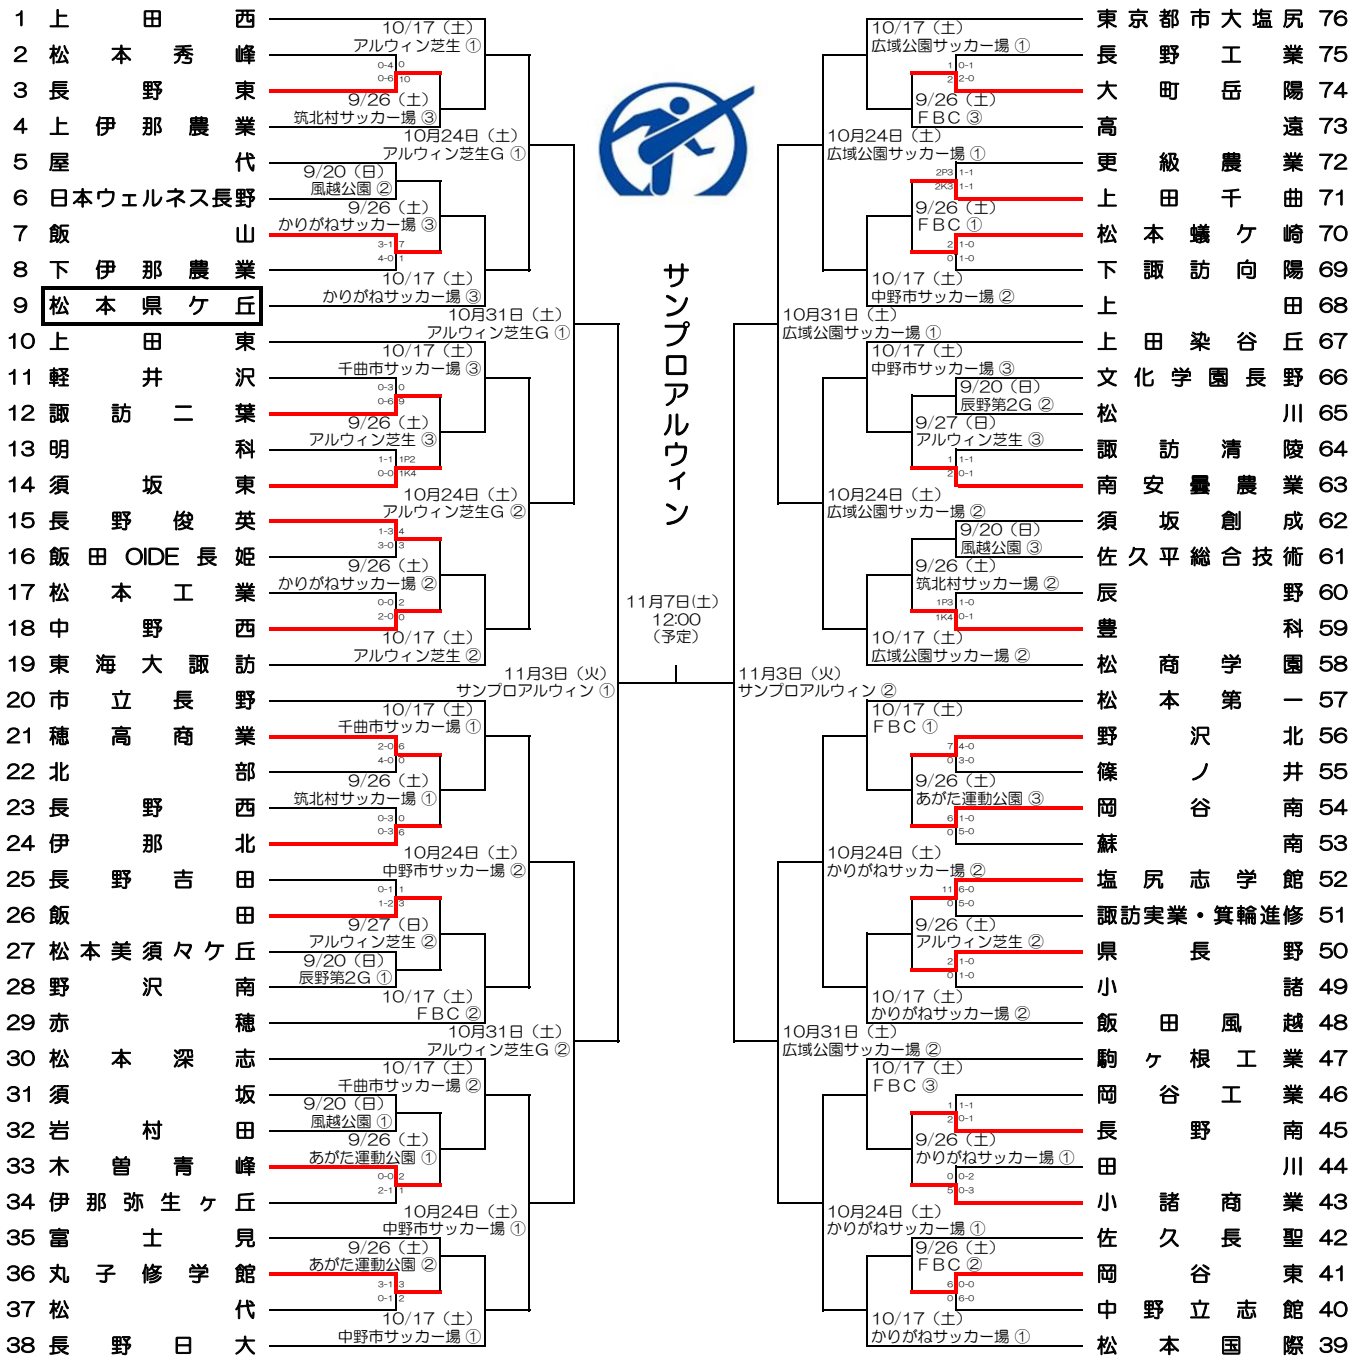

令和2年度 第99回全国高校サッカー選手権大会長野県大会 組み合わせ

会場	1回戦	あがた運動公園多目的広場・伊那市陸上競技場・軽井沢風越公園グラウンド・明科高校 かりがねサッカー場（人工芝）・辰野高校第2グラウンド・中野西高校 FBC（長野県フットボールセンター松本市サッカー場）
	2回戦	あがた運動公園多目的広場・かりがねサッカー場（人工芝）・筑北村サッカー場 松本平広域公園アルウィン芝生グラウンド FBC（長野県フットボールセンター松本市サッカー場）
	3回戦	かりがねサッカー場（人工芝）・千曲市サッカー場・中野市多目的サッカー場 松本平広域公園アルウィン芝生グラウンド・松本平広域公園サッカー場 FBC（長野県フットボールセンター松本市サッカー場）
	4回戦	かりがねサッカー場（人工芝）・中野市多目的サッカー場 松本平広域公園アルウィン芝生グラウンド・松本平広域公園サッカー場
	準々決勝	松本平広域公園アルウィン芝生グラウンド・松本平広域公園サッカー場
	準決勝・決勝	サンプロアルウィン（松本平広域公園総合球技場）
時間	1～3回戦	①10:00 ②12:00 ③14:00 3回戦→アルウィン芝生・広域公園サッカー場 ①11:00～ ②13:00～
	4回戦	①11:00 ②13:30
	準々決勝	①11:00 ②13:30
	準決勝	①11:00 ②13:30
	決勝	12:00 (予定)